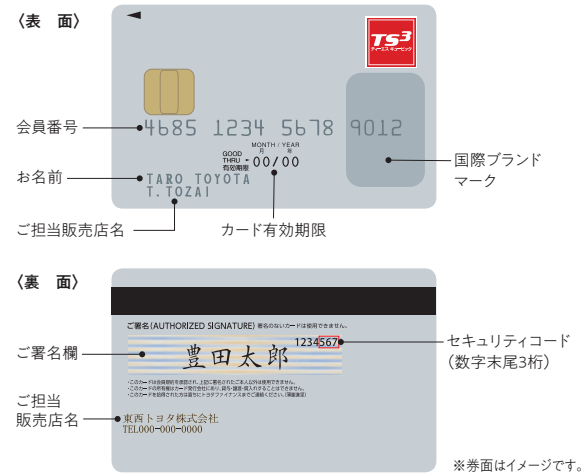

必ずはじめにご確認ください

まずはカード裏面にご署名ください

記載内容に間違いがないかご確認のうえ、裏面に必ずご署名ください。

WEBサイト「MY TS³」にログインください

「MY TS³」はTS CUBIC WEBサイトの個人会員さま専用ページです。カードのご利用実績、各種お申し込みなどができます。

**入会と同時にカードを利用した方は
付与予定のポイントがごさいますので、ご確認ください!**

ご請求金額・お引き落とし日もあわせてご確認ください。
アプリからもログインいただけます。

MY TS³へのログインはこちらから

https://ts3card.jp/r/fir_kmcrd/

新規入会特典をご確認ください

ご入会から**6カ月間限定**の特典です。

安心してご利用いただくために

! カードの紛失・盗難に気づいたら
下記受付デスクまでお電話でご連絡ください。

紛失・盗難受付デスク(24時間 年中無休)

名古屋 ☎ **052-239-2811**

海外からはコレクトコールで[81-52-239-2822]

カードには安心のサービスが付帯しています。

ショッピング
補償保険
(動産総合保険)

国内・海外旅行
傷害保険
※セレクト・
ゴールドカード
会員さま

ドライバーズ
サポート24

下記のお客さまサポートよりご確認ください。

年会費(税込み)	セレクトカード	レギュラーカード
TS CUBIC VIEW CARD	初年度 2,750円 (家族会員:1名さまにつき1,100円) 2年目以降 3,300円 (家族会員:1名さまにつき1,650円)	1,925円 初年度無料 (家族会員:1名さまにつき990円) 初年度無料*
TS CUBIC CARD	2,750円 (家族会員:1名さまにつき1,100円)	1,375円 初年度無料 (家族会員:1名さまにつき440円) 初年度無料*
TS CUBIC CARD ゴールド	11,000円 (家族会員:1名さま無料、2人目からは1名さまにつき1,100円)	